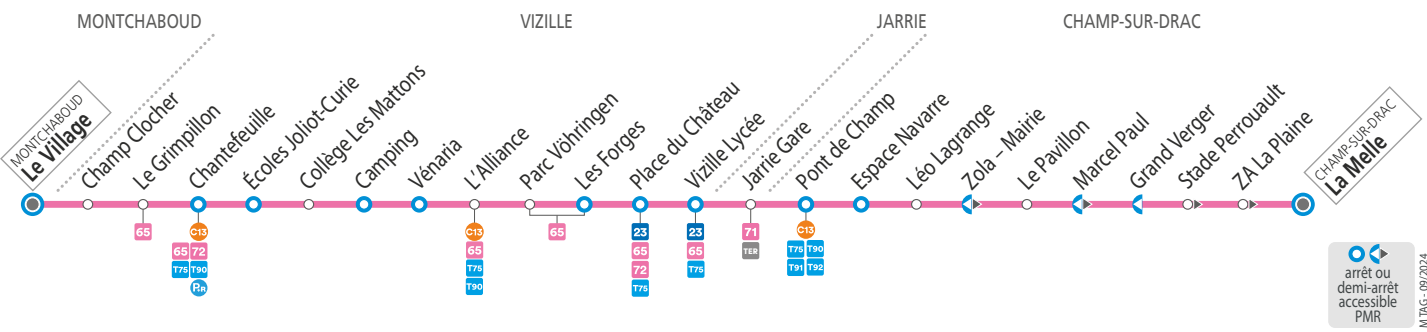

**SEMAINE EN VACANCES SCOLAIRES ET EN ÉTÉ** – les horaires indiqués peuvent varier en fonction des aléas de la circulation

Montchaboud Le Village	07 25	08 30	10 30	11 55	15 30	17 15	18 15	19 25
Chantefeuille	07 30	08 35	10 35	12 00	15 35	17 20	18 20	19 30
Collège les Mattons	07 33	08 38	10 38	12 03	15 38	17 23	18 23	19 33
Place du Château	07 39	08 44	10 44	12 09	15 44	17 29	18 29	19 39
Vizille Lycée	07 41	08 46	10 46	12 11	15 46	17 31	18 31	19 41
Jarrie Gare	07 45	08 50	10 50	12 15	15 50	17 35	18 35	19 45
Zola - Mairie	07 50	08 55	10 55	12 20	15 55	17 40	18 40	19 50
La Melle	07 58	09 03	11 03	12 28	16 03	17 48	18 48	19 58

**SAMEDIS** – les horaires indiqués peuvent varier en fonction des aléas de la circulation

Montchaboud Le Village	07 06	09 00	13 50	15 40	19 30
Chantefeuille	07 11	09 05	13 55	15 45	19 35
Collège les Mattons	07 14	09 08	13 58	15 48	19 38
Place du Château	07 20	09 14	14 04	15 54	19 44
Vizille Lycée	07 22	09 16	14 06	15 56	19 46
Jarrie Gare	07 26	09 20	14 10	16 00	19 50
Zola - Mairie	07 31	09 25	14 15	16 05	19 55
La Melle	07 39	09 33	14 23	16 13	20 03

**NE CIRCULE PAS LES DIMANCHES ET JOURS FÉRIÉS**

**JOUEZ LA COMPLÉMENTARITÉ !**  
Voyagez avec votre vélo sur la ligne 70 grâce au porte-vélos disposé à l'arrière du véhicule.  
**Votre vélo est pris en charge gratuitement.**  
**Avant de fixer votre vélo, prévenez le conducteur.**

**Relais M**  
• **Supérette** – 2 route de St Georges, 38560 Champ-sur-Drac – Arrêt Pont de Champ  
• **Tabac Presse** – 178 avenue de la Gare, 38560 Jarrie Arrêt Jarrie Gare

• **Tabac Presse du Château**  
49 avenue Jean Jaurès, 38220 Vizille  
Arrêt Place du Château