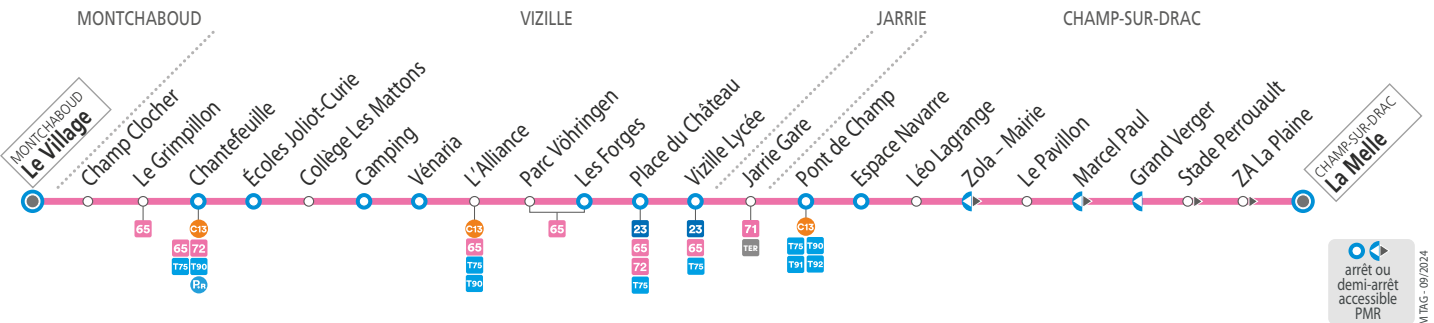

## JOUEZ LA COMPLÉMENTARITÉ !

Voyagez avec votre vélo sur la ligne 70 grâce au porte-vélos disposé à l'arrière du véhicule.

**Votre vélo est pris en charge gratuitement.**

**Avant de fixer votre vélo, prévenez le conducteur.**

arrêt ou demi-arrêt accessible PMR  
M TAG - 09/2024

**Relais M**  
• **Supérette** – 2 route de St Georges, 38560 Champ-sur-Drac – Arrêt Pont de Champ  
• **Tabac Presse** – 178 avenue de la Gare, 38560 Jarrie Arrêt Jarrie Gare