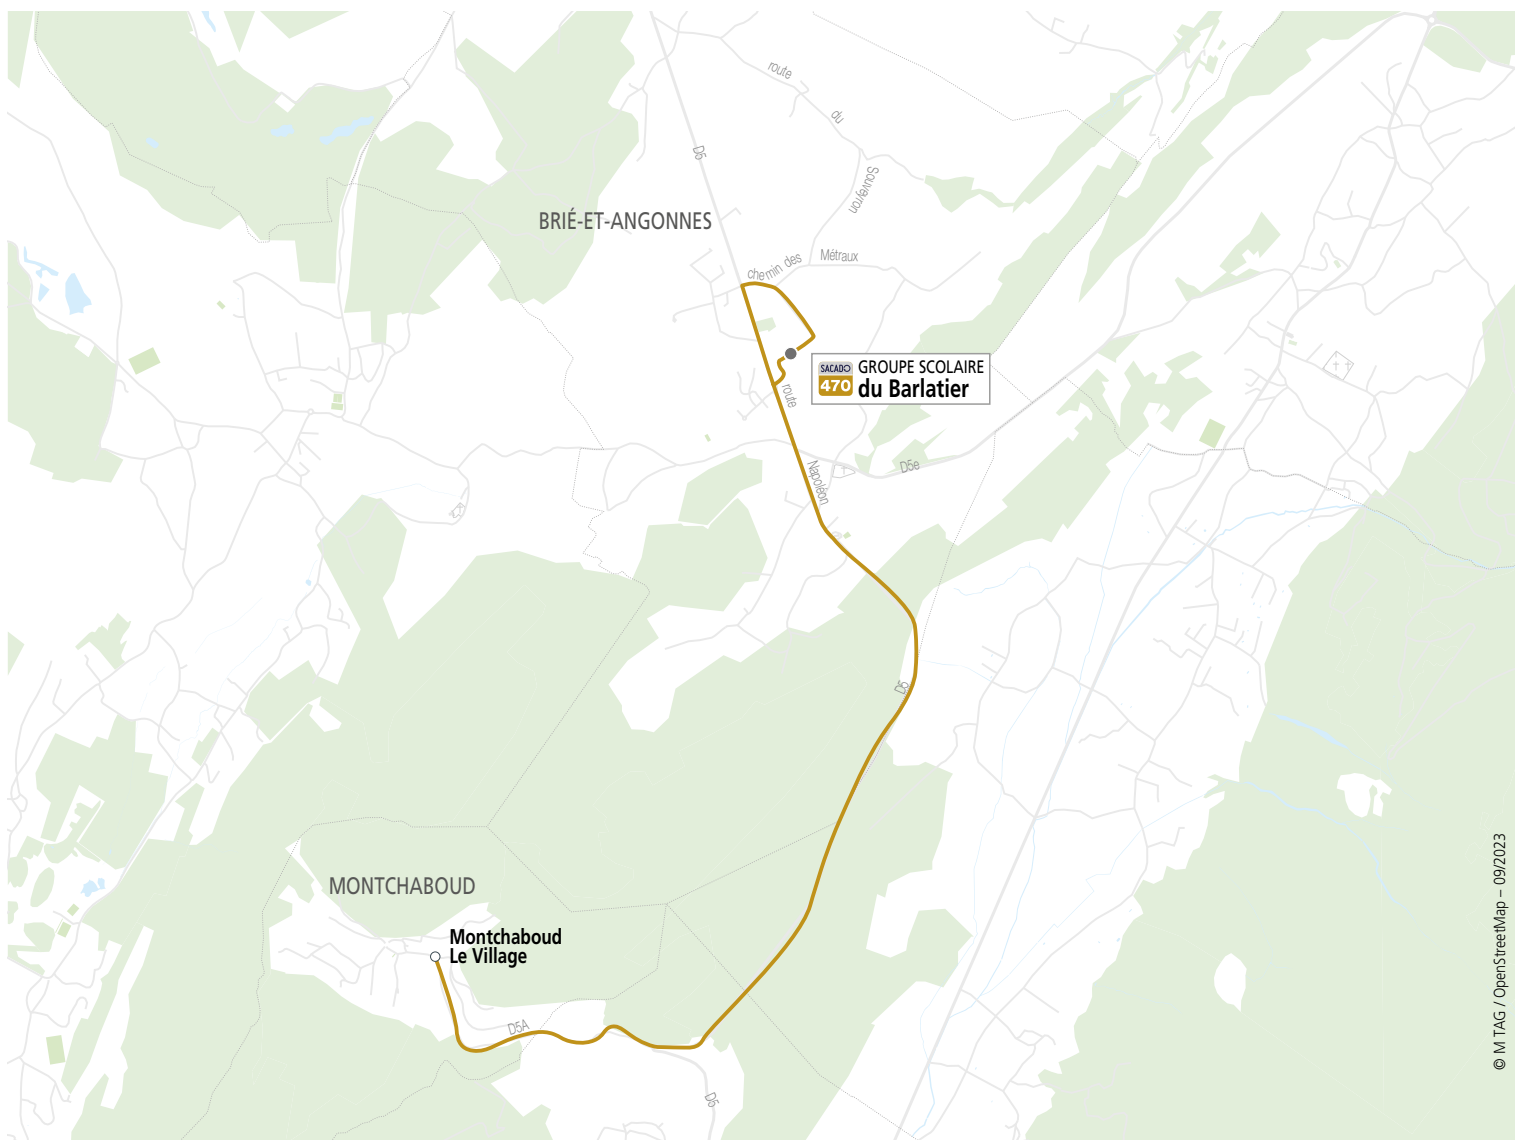

Jours de circulation : L=lundi, M=mardi, Me=mercredi, J=jeudi, V=vendredi, S=samedi, D=dimanche uniquement en période scolaire

470-01		470-02	
ALLER	LMJV	RETOUR	LMJV
Monchaboud Village	08:03	Brié Groupe scolaire du Barlatier	16:26
Brié Groupe scolaire du Barlatier	08:17	Monchaboud Village	16:40

© M TAG / OpenStreetMap - 09/2023